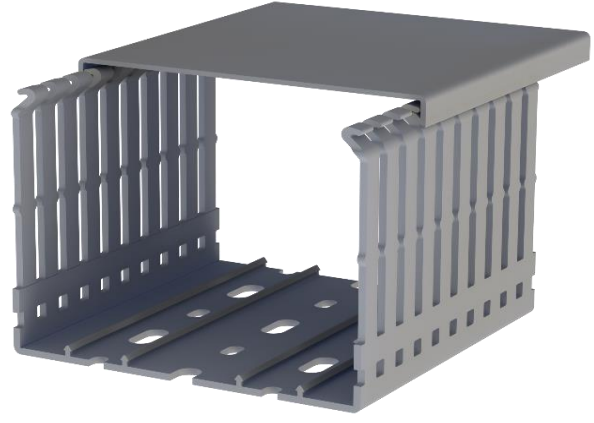

Klemsan®

KKD 1008

Sipariş		
RAL 7030 - Taş Gri	İnce Slot (4-6)	555 1008

Boyut	
Uzunluk	2.000,00 mm
Genişlik	100,00 mm
Kapaklı Yükseklik	77,20 mm
Kapaklı Yükseklik	80,00 mm

Teknik Veriler				
Malzeme	PVC		Ambalaj Adedi	8 adet x 2 mt.
Yanmazlık	UL 94 V0		Kablo Dolum Oranı	60%
Maks. Çalışma Sıcaklığı	60°C		Min. Çalışma Sıcaklığı	-15°C